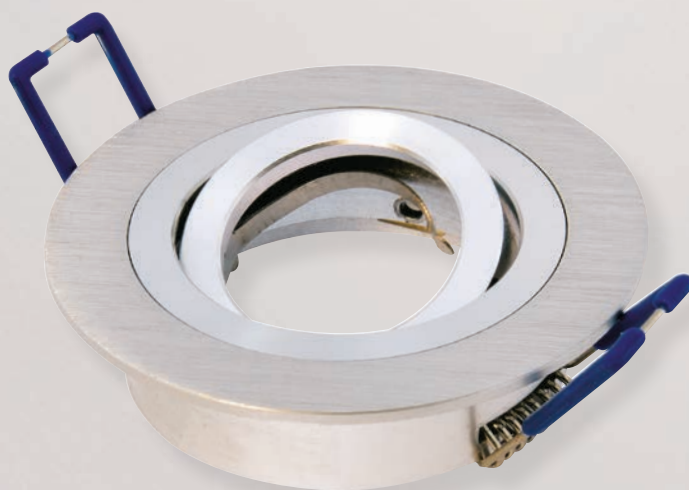

Incassi Alluminio • Aluminium fixtures