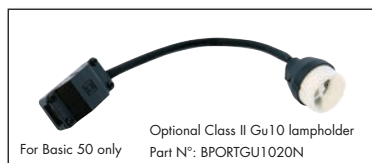

Vedere pagina 168 per i kit che includono la lampadina LED - See page 168 for kits including LED lamp

Type	Part N°	Dimensions (mm)	Standard	Colour	(mm)	Packing box dimensions (mm)	Packing box weight (kg)
BASIC 50	B11265E50T1A	Ø78	MR16	Aluminium	Ø60	95x75x45h	0,090
BASIC 35	B10701E35T1A	Ø53	MR11	Aluminium	Ø43	95x80x50h	0,055

Faretti per incasso in Alluminio (per Moduli LED)

- Corpo in alluminio
- Orientamento fisso
- Per utilizzo in controsoffitti, fissaggio con molle

Recessed Aluminium light fixtures (for LED Modules)

- Aluminum body
- Not Adjustable
- To be used in counter ceilings

Aluminium-Einbaustrahler (für LED-Module)

- Aluminiumkörper
- Starr
- Einsatz in Hängedecken, Befestigung durch Sprengingen

Spots encastrables en Aluminium (pour platine LED)

- Corps en aluminium
- Orientation fixée
- Pour utilisation en faux-plafond, fixation avec ressorts

Focos empotrables de Aluminio (para Módulos de LED)

- Cuerpo de aluminio
- No ajustable
- Para ser utilizado en techo