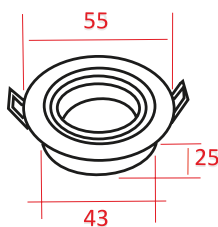

Type	Part N°	Dimensions (mm)	Standard	Colour	 (mm)	Packing box dimensions (mm)	Packing box weight (kg)
BASIC 50	B11265E50T1A	Ø78	MR16	Aluminium	Ø60	95x75x45h	0,090
BASIC 35	B10701E35T1A	Ø53	MR11	Aluminium	Ø43	95x80x50h	0,055

- Aluminum body
- Not Adjustable
- To be used in counter ceilings

 **Aluminium-Einbaustrahler (für LED-Module)**

- Aluminiumkörper
- Starr
- Einsatz in Hängedecken, Befestigung durch Sprengingen

 **Spots encastrables en Aluminium (pour platine LED)**

BASIC 35

BASIC 50

Incassi Alluminio • Aluminium fixtures

Type	Part N°	Dimensions (mm)	Standard	Colour	 (mm)	Packing box dimensions (mm)	Packing box weight (kg)
INKA T1A	B13506035T1A	Ø70	MR11	Aluminium	Ø60	100x80x45h	0,080
INKA T1N	B13505035T1N	Ø70	MR11	Black	Ø60	100x80x45h	0,080