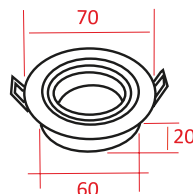

Focos empotrables de Aluminio (para Módulos de LED)

- Cuerpo de aluminio
- Ajustable
- Para ser utilizado en techo