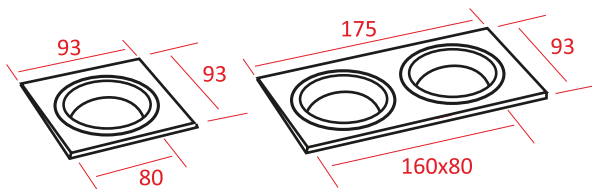

Focos empotrables de Aluminio (para Módulos de LED)

- Cuerpo de aluminio
- Ajustable
- Para ser utilizado en techo