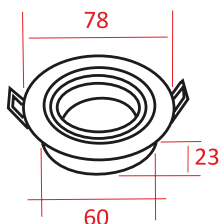

Type	Part N°	Dimensions (mm)	Standard	Colour	 (mm)	Packing box dimensions (mm)	Packing box weight (kg)
BASIC 50	B11265E50T1A	Ø78	MR16	Aluminium	Ø60	95x75x45h	0,090
BASIC 35	B10701E35T1A	Ø53	MR11	Aluminium	Ø43	95x80x50h	0,055

- Aluminum body
- Not Adjustable
- To be used in counter ceilings

 **Aluminium-Einbaustrahler (für LED-Module)**

- Aluminiumkörper
- Starr
- Einsatz in Hängedecken, Befestigung durch Sprengingen

 **Spots encastrables en Aluminium (pour platine LED)**

BASIC 35

BASIC 50

Incassi Alluminio • Aluminium fixtures

Type	Part N°	Dimensions (mm)	Standard	Colour	 (mm)	Packing box dimensions (mm)	Packing box weight (kg)
INKA T1A	B13506035T1A	Ø70	MR11	Aluminium	Ø60	100x80x45h	0,080
INKA T1N	B13505035T1N	Ø70	MR11	Black	Ø60	100x80x45h	0,080