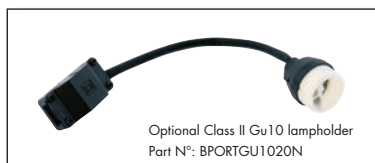

Focos empotrables de Aluminio (para Módulos de LED)

- Cuerpo de aluminio
- Foco empotrable - No deslumbra
- Para ser utilizado en techo