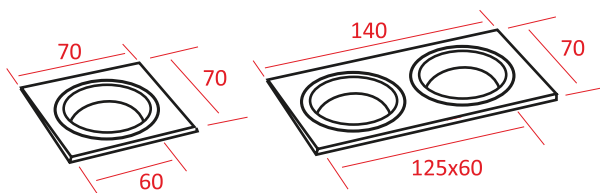

Focos empotrables de Aluminio (para Módulos de LED)

- Cuerpo de aluminio
- Ajustable
- Para ser utilizado en techo