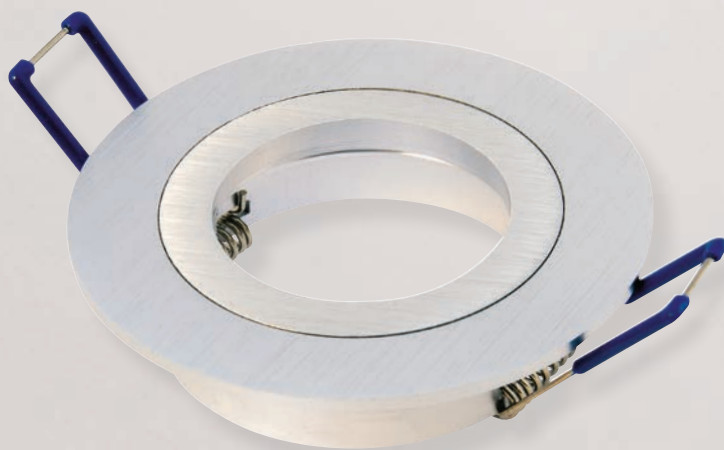

Incassi Alluminio • Aluminium fixtures