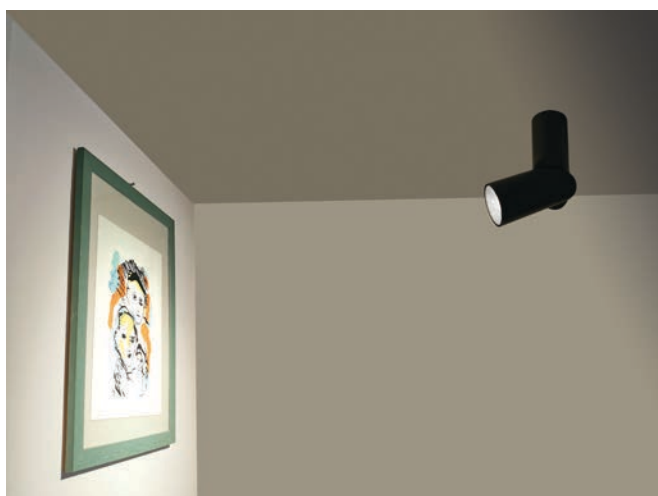

Vedere pagina 168 per i kit che includono la lampadina LED - See page 168 for kits including LED lamp

Type	Part N°	Dimensions (mm)	Standard	Colour	Packing box dimensions (mm)	Packing box weight (kg)
SWING BLACK	BJ1402050T1N	Ø57,5x190h	MR16	Black	100x75x255h	0,46
SWING WHITE	BJ1402050T1B	Ø57,5x190h	MR16	White	100x75x255h	0,46

1. **Spot LED Orientabile**
2. Struttura in alluminio – Colore bianco o nero
   - Orientabile su due assi
   - Installazione a parete o plafone
   - Portalampada GU10 incluso

1. **Adjustable LED spot**
2. Aluminum structure - White or black color
   - Adjustable on two axes
   - Wall or ceiling installation
   - GU10 lamp holder included

1. **Einstellbarer LED-Spot**
2. Aluminiumstruktur - Weiße oder schwarze Farbe
   - Einstellbar auf zwei Achsen
   - Wand- oder Deckenmontage
   - GU10 Lampenfassung enthalten

1. **Spot à LED orientable**
2. Corps en aluminium – Couleur blanche ou noire
   - Orientable sur deux axes
   - Fixation sur le mur ou au plafond
   - Équipé de douille GU10

1. **Punto LED ajustable**
2. Estructura de aluminio - Color blanco o negro
   - Ajustable en dos ejes.
   - Instalación en pared o techo
   - Portalámparas GU10 incluido