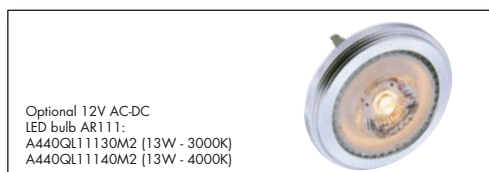

Focos empotrables de Aluminio (para Módulos de LED)

- Cuerpo de aluminio
- Ajustable
- Para ser utilizado en techo