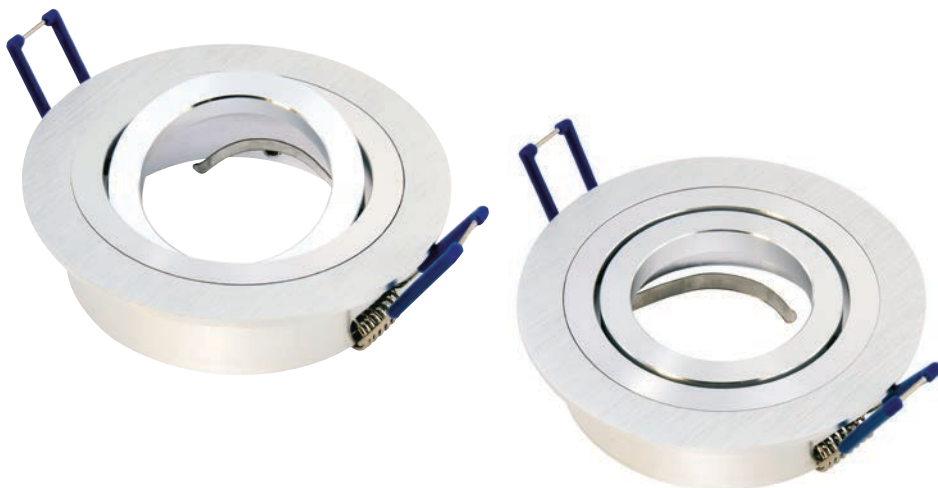

Type	Part N°	Dimensions (mm)	Standard	Colour	(mm)	Packing box dimensions (mm)	Packing box weight (kg)
MAYA T1A	B10221050T1A	Ø93	MR16	Aluminium	80	100x100x50h	0,16
MAYA T1N	B10231050T1N	Ø93	MR16	Black	80	100x100x50h	0,16
MAYA T1B	B10221050T1B	Ø93	MR16	White	80	100x100x50h	0,16

Vedere pagina 168 per i kit che includono la lampadina LED - See page 168 for kits including LED lamp

Faretti per incasso in Alluminio (per Moduli LED)

- Corpo in alluminio
- Orientabile
- Per utilizzo in controsoffitti, fissaggio con molle

Recessed Aluminium light fixtures (for LED Modules)

- Aluminium body
- Adjustable
- To be used in counter ceilings

Aluminium-Einbaustrahler (für LED-Module)

- Aluminiumkörper
- Schwenkbar
- Einsatz in Hängedecken, Befestigung durch Sprengringen

Spots encastrables en Aluminium (pour platine LED)

- Corps en aluminium
- Orientable
- Pour utilisation en faux-plafond, fixation avec ressorts

Focos empotrables de Aluminio (para Módulos de LED)

- Cuerpo de aluminio
- Ajustable
- Para ser utilizado en techo