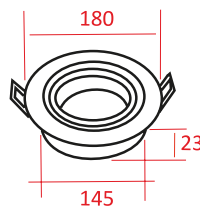

Type	Part N°	Dimensions (mm)	Standard	Colour	 (mm)	Packing box dimensions (mm)	Packing box weight (kg)
ECLYPSE T1A	B39100111T1A	Ø180	AR111	Aluminium	Ø145	210x190x45h	0,380
ECLYPSE T1N	B39400111T1N	Ø180	AR111	Black	Ø145	210x190x45h	0,380
ECLYPSE T1B	B39100111T1B	Ø180	AR111	White	Ø145	210x190x45h	0,380

- Cuerpo de aluminio
- Ajustable
- Para ser utilizado en techo

ZENITH

QUALIKO PROFESSIONAL LIGHT COMPONENTS srl

Incassi Alluminio • Aluminium fixtures

Type	Part N°	Dimensions (mm)	Standard	Colour	Ø (mm)	Packing box dimensions (mm)	Packing box weight (kg)
ZENITH Q1A	B31100111Q1A	180x180x23	AR111	Aluminium	Ø145	210x190x45h	0,320
ZENITH Q2A	B32100111Q2A	360x180x23	AR111	Aluminium	315x145	365x210x45h	0,800
ZENITH Q3A	B33100111Q3A	530x180x23	AR111	Aluminium	495x145	540x210x45h	1,170
ZENITH Q1B	B31100111Q1B	180x180x23	AR111	White	Ø145	210x190x45h	0,320
ZENITH Q2B	B32100111Q2B	360x180x23	AR111	White	315x145	365x210x45h	0,800
ZENITH Q3B	B33100111Q3B	530x180x23	AR111	White	495x145	540x210x45h	1,170